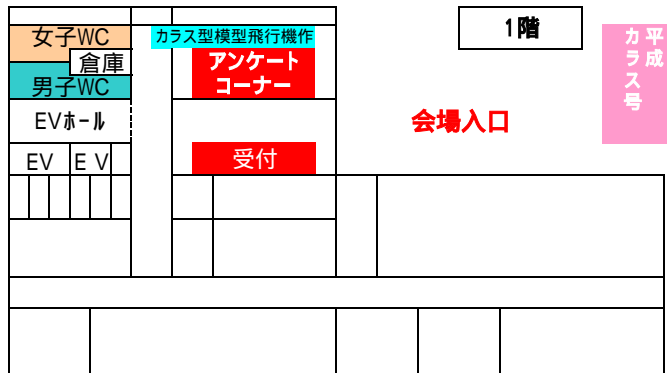

科学フェスティバル会場図

(工学部5号館)

平成
クラス
番号